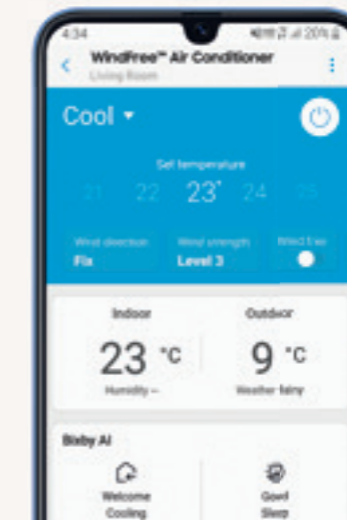

WindFree™ jahutus

WindFree™ tehnoloogia suurendab teie mugavust siseruumides, kasutades tuhandeid mikroauke õhu ühtlaseks hajutamiseks ilma ebaseadmisvõimaldada külma õhu voogudeta. Režiimis WindFree™ levib õhk pehmelt ja vaikselt, luues „seisva õhu“² keskkonna, mis tagab täieliku heaolu päeval ja öösel.

R32 Külmutusaine

Samsung WindFree™ kliimaseadmete tootesari kasutab R32 külmutusainet. R32 külmutusainel on väiksem globaalne soojenemise potentsiaal (GWP) kui tavapärasel külmutusainetel R410A, seega on see keskkonnasõbralikum⁵.

Samsungi üheosalised (RAC), mitmeosalised (FJM) ja tööstuslikud kliimaseadmete (CAC) tootesarjad võimsusega kuni 14 kW kasutavad kõik külmutusainet R32.

Saadaolev vahemik

Seinakinnitusega WindFree™

Saadaval eramutele mõeldud ja Mitmeosalises tootevalikus võimsusega alates 2,0 kuni 6,8 kW¹