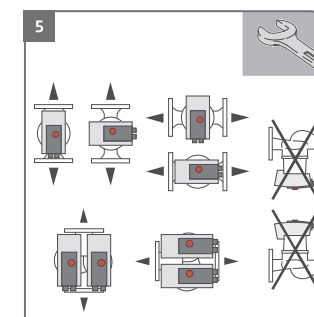

Pioneering for You

Wilo-Yonos MAXO/-D

ErP
READY

2 172 447-Ed.02 / 2018-03-Wilo

wilo

hu	Beépítési és üzemeltetési utasítás
pl	Instrukcja montażu i obsługi
cs	Návod k montáži a obsluze
ru	Инструкция по монтажу и эксплуатации
et	Paigaldus- ja kasutusjuhend
lv	Uzstādīšanas un ekspluatācijas instrukcija
lt	Montavimo ir eksploatavimo instrukcija
sk	Návod na montáž a obsluhu
sl	Navodila za vgradnjo in obratovanje
hr	Upute za ugradnju i uporabu
sr	Uputstvo za ugradnju i upotrebu
ro	Instrucțiuni de montaj și exploatare
bg	Инструкция за монтаж и експлоатация

www.wilo.com/yonos-maxo/om

HU	Beépítési és üzemeltetési utasítás	7
PL	Instrukcja montażu i obsługi	15
CS	Návod k montáži a obsluze	23
RU	Инструкция по монтажу и эксплуатации	30
ET	Paigaldus- ja kasutusjuhend	39
LV	Uzstādīšanas un ekspluatācijas instrukcija	46
LT	Montavimo ir eksploatavimo instrukcija	53
SK	Návod na montáž a obsluhu	60
SL	Navodila za vgradnjo in obratovanje	67
HR	Upute za ugradnju i uporabu	74
SR	Uputstvo za ugradnju i upotrebu	81
RO	Instrucțiuni de montaj și exploatare	88
BG	Инструкция за монтаж и експлоатация	96

→ 4.1

→ 2.2

→ 4.4

→ 5.4