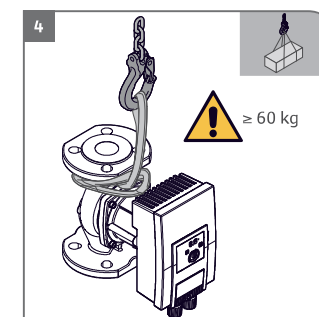

Pioneering for You

Wilo-Yonos MAXO/-D

ErP
READY

2 172 447-Ed.02 / 2018-03-Wilo

wilo

hu	Beépítési és üzemeltetési utasítás
pl	Instrukcja montażu i obsługi
cs	Návod k montáži a obsluze
ru	Инструкция по монтажу и эксплуатации
et	Paigaldus- ja kasutusjuhend
lv	Uzstādīšanas un ekspluatācijas instrukcija
lt	Montavimo ir eksploatavimo instrukcija
sk	Návod na montáž a obsluhu
sl	Navodila za vgradnjo in obratovanje
hr	Upute za ugradnju i uporabu
sr	Uputstvo za ugradnju i upotrebu
ro	Instrucțiuni de montaj și exploatare
bg	Инструкция за монтаж и експлоатация

www.wilo.com/yonos-maxo/om

HU	Beépítési és üzemeltetési utasítás	7
PL	Instrukcja montażu i obsługi	15
CS	Návod k montáži a obsluze	23
RU	Инструкция по монтажу и эксплуатации	30
ET	Paigaldus- ja kasutusjuhend	39
LV	Uzstādīšanas un ekspluatācijas instrukcija	46
LT	Montavimo ir eksploatavimo instrukcija	53
SK	Návod na montáž a obsluhu	60
SL	Navodila za vgradnjo in obratovanje	67
HR	Upute za ugradnju i uporabu	74
SR	Uputstvo za ugradnju i upotrebu	81
RO	Instrucțiuni de montaj și exploatare	88
BG	Инструкция за монтаж и експлоатация	96

→ 4.1

→ 2.2

→ 4.4

→ 5.4