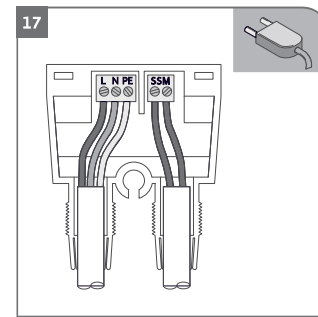

→ 5.5

→ 5.5

→ 5.6

→ 6.3

→ 6.6

→ 6.6

→ 6.6

→ 7.2