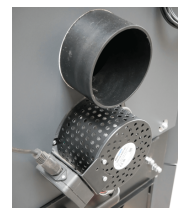

Heitgaaside ventilaator

paremad põlemisparameetrid