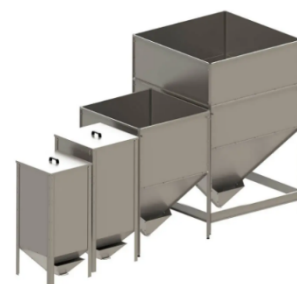

330l

440l

820l

1200l

1800l