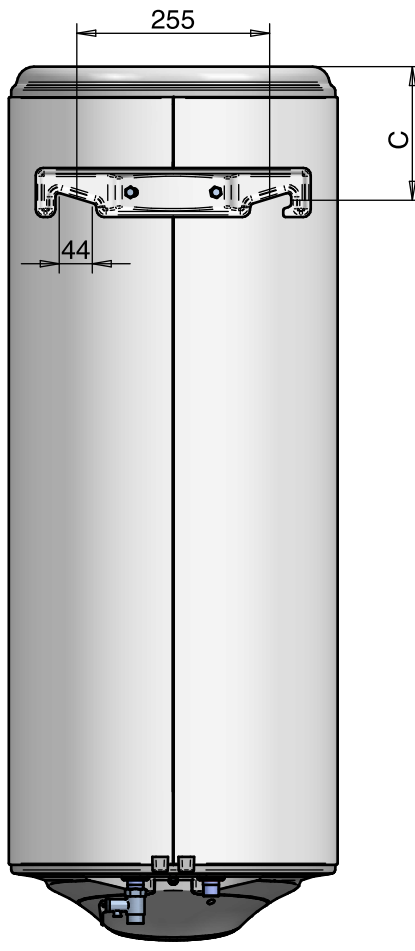

WATER HEATERS "STYLE" WITH DRY HEATING ELEMENTS FOR VERTICAL MOUNTING ON THE WALL							
CHARACTERISTICS							
Model	...	72269WND / 72269WNDG	72267WND/ 72267WNDG	72268WND/ 72268WNDG	72265WD/ 72265WDG	72270WD/ 72270WDG	72266WD/ 72266WDG
Volume range	..	30	50	80	80	100	120
Water tank capacity	L	29	45	75	77	95	116
Energy efficiency class	...	C	C	C	C	C	C
Rated pressure	MPa	0,7	0,7	0,7	0,7	0,7	0,7
Rated voltage	V~	230	230	230	230	230	230
Rated electrical power	kW	2x0,8	2x0,8	2x1,0	2x1,0	2x1,0	2x1,0
Gross weight	kg	14,5	18,5	25,5	23	27	30,5
CONNECTIONS							
1: Hot water outlet		G1/2 M	G1/2 M	G1/2 M	G1/2 M	G1/2 M	G1/2 M
2: Cold water inlet - Drain		G1/2 M	G1/2 M	G1/2 M	G1/2 M	G1/2 M	G1/2 M
3: Temperature indicator		•	•	•	•	•	•
4: Control panel		•	•	•	•	•	•
5: Flange with heating elements		•	•	•	•	•	•
DIMENSIONS							
A	mm	568	768	1133	825	1000	1165
C	mm	155	155	155	175	175	175
D	mm	387	387	387	435	435	435
E	mm	80	80	80	85	85	85
F	mm	410	410	410	455	455	455
G	mm	33	33	33	20	20	20

WN / W - water heater series "ELDOM STYLE"
D - water heater with two dry tubular electric heating elements
G - water heater without electric switch