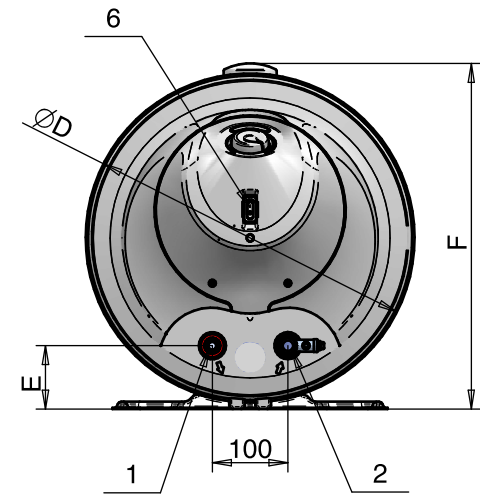

WATER HEATERS "STYLE" WITH DRY HEATING ELEMENTS FOR VERTICAL MOUNTING ON THE WALL							
CHARACTERISTICS							
Model	...	72269WND / 72269WNDG	72267WND/ 72267WNDG	72268WND/ 72268WNDG	72265WD/ 72265WDG	72270WD/ 72270WDG	72266WD/ 72266WDG
Volume range	..	30	50	80	80	100	120
Water tank capacity	L	29	45	75	77	95	116
Energy efficiency class	...	C	C	C	C	C	C
Rated pressure	MPa	0,7	0,7	0,7	0,7	0,7	0,7
Rated voltage	V~	230	230	230	230	230	230
Rated electrical power	kW	2x0,8	2x0,8	2x1,0	2x1,0	2x1,0	2x1,0
Gross weight	kg	14,5	18,5	25,5	23	27	30,5
CONNECTIONS							
1: Hot water outlet		G1/2 M	G1/2 M	G1/2 M	G1/2 M	G1/2 M	G1/2 M
2: Cold water inlet - Drain		G1/2 M	G1/2 M	G1/2 M	G1/2 M	G1/2 M	G1/2 M
3: Temperature indicator		•	•	•	•	•	•
4: Control panel		•	•	•	•	•	•
5: Flange with heating elements		•	•	•	•	•	•
DIMENSIONS							
A	mm	568	768	1133	825	1000	1165
C	mm	155	155	155	175	175	175
D	mm	387	387	387	435	435	435
E	mm	80	80	80	85	85	85
F	mm	410	410	410	455	455	455
G	mm	33	33	33	20	20	20

WN / W - water heater series "ELDOM STYLE"
D - water heater with two dry tubular electric heating elements
G - water heater without electric switch