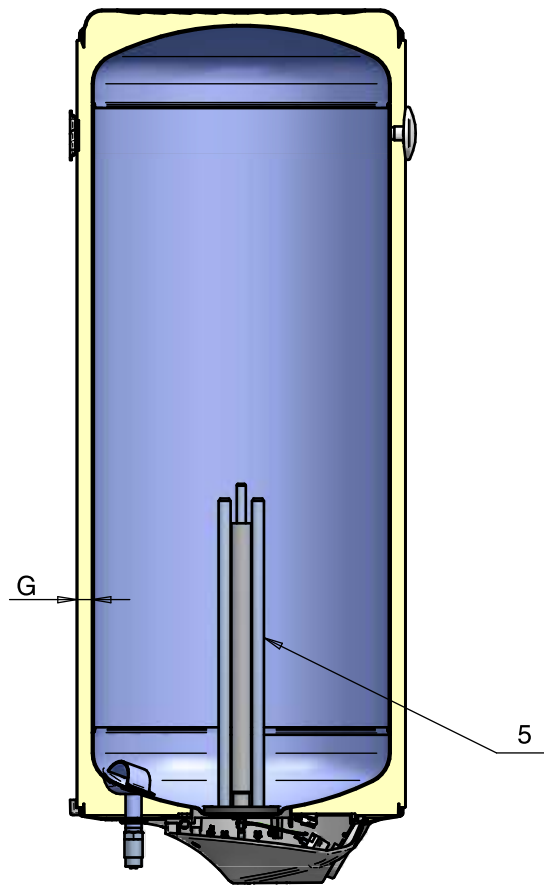

WATER HEATERS "STYLE" WITH DRY HEATING ELEMENTS FOR VERTICAL MOUNTING ON THE WALL							
CHARACTERISTICS							
Model	...	72269WND / 72269WNDG	72267WND/ 72267WNDG	72268WND/ 72268WNDG	72265WD/ 72265WDG	72270WD/ 72270WDG	72266WD/ 72266WDG
Volume range	..	30	50	80	80	100	120
Water tank capacity	L	29	45	75	77	95	116
Energy efficiency class	...	C	C	C	C	C	C
Rated pressure	MPa	0,7	0,7	0,7	0,7	0,7	0,7
Rated voltage	V~	230	230	230	230	230	230
Rated electrical power	kW	2x0,8	2x0,8	2x1,0	2x1,0	2x1,0	2x1,0
Gross weight	kg	14,5	18,5	25,5	23	27	30,5
CONNECTIONS							
1: Hot water outlet		G1/2 M	G1/2 M	G1/2 M	G1/2 M	G1/2 M	G1/2 M
2: Cold water inlet - Drain		G1/2 M	G1/2 M	G1/2 M	G1/2 M	G1/2 M	G1/2 M
3: Temperature indicator		•	•	•	•	•	•
4: Control panel		•	•	•	•	•	•
5: Flange with heating elements		•	•	•	•	•	•
DIMENSIONS							
A	mm	568	768	1133	825	1000	1165
C	mm	155	155	155	175	175	175
D	mm	387	387	387	435	435	435
E	mm	80	80	80	85	85	85
F	mm	410	410	410	455	455	455
G	mm	33	33	33	20	20	20

WN / W - water heater series "ELDOM STYLE"
D - water heater with two dry tubular electric heating elements
G - water heater without electric switch