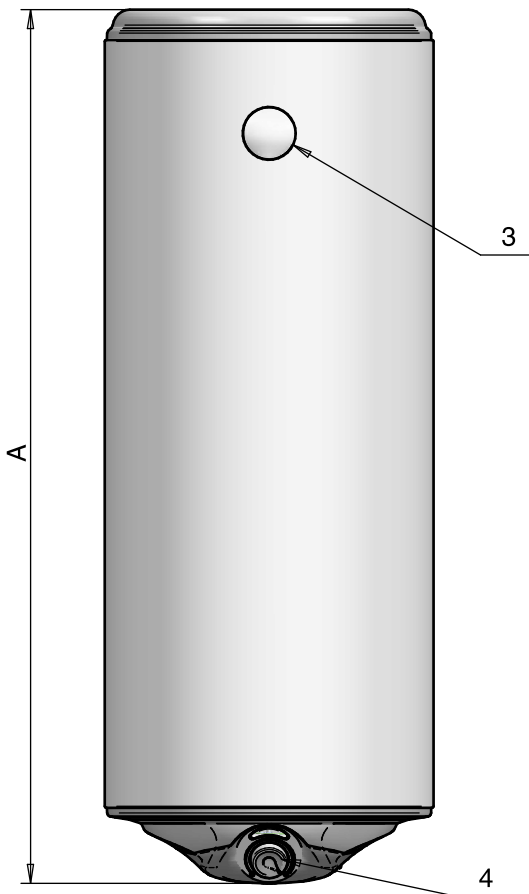

WATER HEATERS "STYLE" WITH DRY HEATING ELEMENTS FOR VERTICAL MOUNTING ON THE WALL							
CHARACTERISTICS							
Model	...	72269WND / 72269WNDG	72267WND/ 72267WNDG	72268WND/ 72268WNDG	72265WD/ 72265WDG	72270WD/ 72270WDG	72266WD/ 72266WDG
Volume range	..	30	50	80	80	100	120
Water tank capacity	L	29	45	75	77	95	116
Energy efficiency class	...	C	C	C	C	C	C
Rated pressure	MPa	0,7	0,7	0,7	0,7	0,7	0,7
Rated voltage	V~	230	230	230	230	230	230
Rated electrical power	kW	2x0,8	2x0,8	2x1,0	2x1,0	2x1,0	2x1,0
Gross weight	kg	14,5	18,5	25,5	23	27	30,5
CONNECTIONS							
1: Hot water outlet		G1/2 M	G1/2 M	G1/2 M	G1/2 M	G1/2 M	G1/2 M
2: Cold water inlet - Drain		G1/2 M	G1/2 M	G1/2 M	G1/2 M	G1/2 M	G1/2 M
3: Temperature indicator		•	•	•	•	•	•
4: Control panel		•	•	•	•	•	•
5: Flange with heating elements		•	•	•	•	•	•
DIMENSIONS							
A	mm	568	768	1133	825	1000	1165
C	mm	155	155	155	175	175	175
D	mm	387	387	387	435	435	435
E	mm	80	80	80	85	85	85
F	mm	410	410	410	455	455	455
G	mm	33	33	33	20	20	20

WN / W - water heater series "ELDOM STYLE"
D - water heater with two dry tubular electric heating elements
G - water heater without electric switch