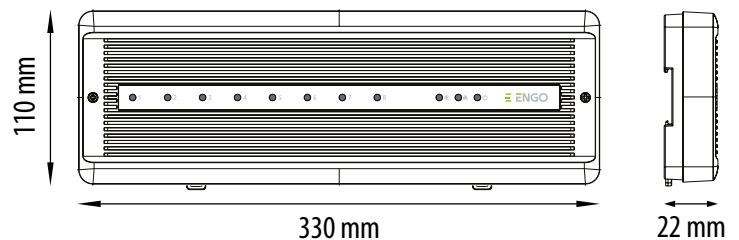

ECB08M230

Juhtriba pörandakütte juhtimiseks

Tehnilised andmed:

Juhtriba on ette nähtud pinnakütte juhtimiseks (8 tsooni). See võimaldab mugavalt juhtme abil ühendada temperatuuriregulaatoreid ja ajameid. Sel on sisseehitatud juhtimismoodul kütteseadme ja tsirkulatsioonipumba jaoks. ECB08M230 reguleerib ruumide temperatuuri, katkestades või avades voolu läbi küttekontuuride ribaga ühendatud termoelektriliste ajamite abil, mis on paigaldatud kollektorile.

Toide	230V AC 50Hz
Suurim koormus	6(1)A
Väljundid	Pump (230V) Katel (NO/COM/NC) Termoelektrilised ajamid (230V)
Möötmel [mm]	330 x 110 x 36

Elektriskeemid: